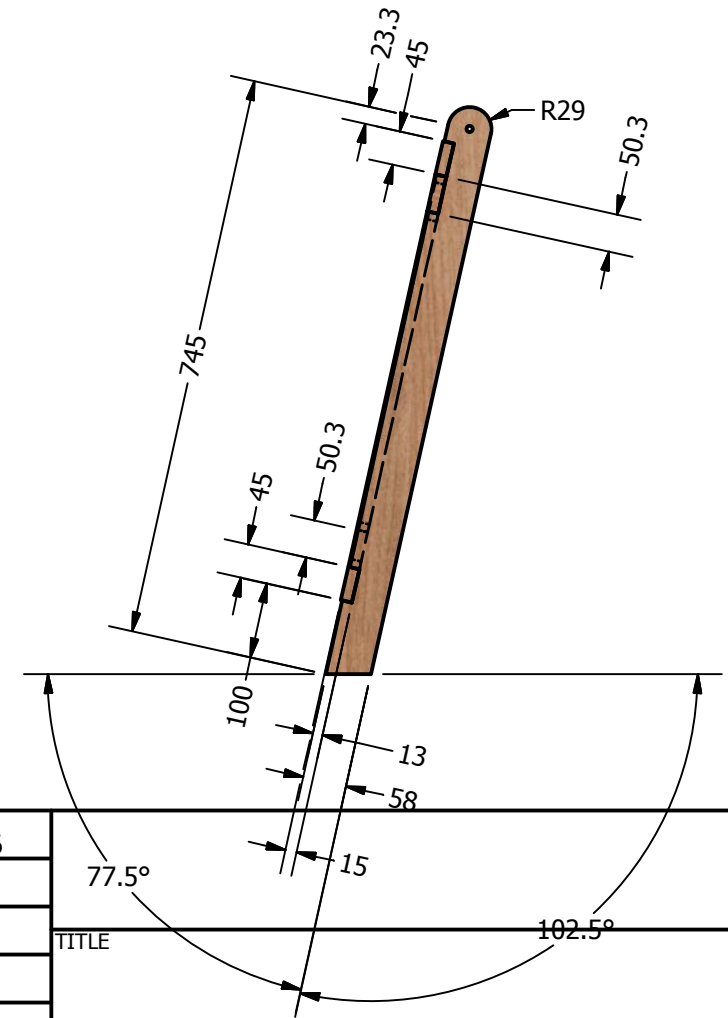

DETAIL B
SCALE 1 / 2

Osaluettelo		
Määrä	Mitta	Materiaali
1	2100x1000x6.5	vaneri 6.5 mm
2	2080x21x21	mänty 21x21 SH VM L 2550
2	1000x21x21	mänty 21x21 SH VM L 2550
2	2080x58x15	mänty 15x58 SH VM/EM
2	1000x58x15	mänty 15x58 SH VM/EM
3	2080x45x15	mänty 15x45 SH VM/EM
2	920x45x15	mänty 15x45 SH VM/EM
4	775x21x58	mänty 21x58 SHP VM/EM
4	968x45x15	Mänty 15x45 SH VM/EM
2	1096x45x15	Mänty 15x45 SH VM/EM

DRAWN	osk	6.10.2016
CHECKED		
QA		
MFG		
APPROVED		

TITLE	
SIZE	A3
DWG NO	koppa_ja_jalat-1
SCALE	1 / 20
REV	
SHEET 2 OF 5	