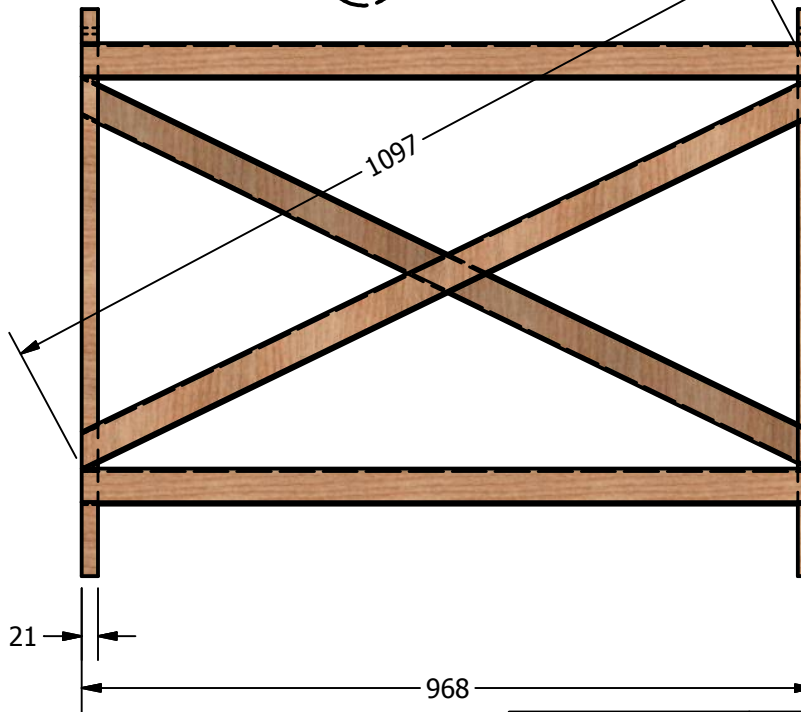

DETAIL B
SCALE 1 / 2

Osaluettelo		
Määrä	Mitta	Materiaali
1	2100x1000x6.5	vaneri 6.5 mm
2	2080x21x21	mänty 21x21 SH VM L 2550
2	1000x21x21	mänty 21x21 SH VM L 2550
2	2080x58x15	mänty 15x58 SH VM/EM
2	1000x58x15	mänty 15x58 SH VM/EM
3	2080x45x15	mänty 15x45 SH VM/EM
2	920x45x15	mänty 15x45 SH VM/EM
4	775x21x58	mänty 21x58 SHP VM/EM
4	968x45x15	Mänty 15x45 SH VM/EM
2	1096x45x15	Mänty 15x45 SH VM/EM

DRAWN	osk	6.10.2016
CHECKED		
QA		
MFG		
APPROVED		

TITLE	
SIZE	A3
DWG NO	koppa_ja_jalat-1
SCALE	1 / 20
REV	
SHEET 2 OF 5	